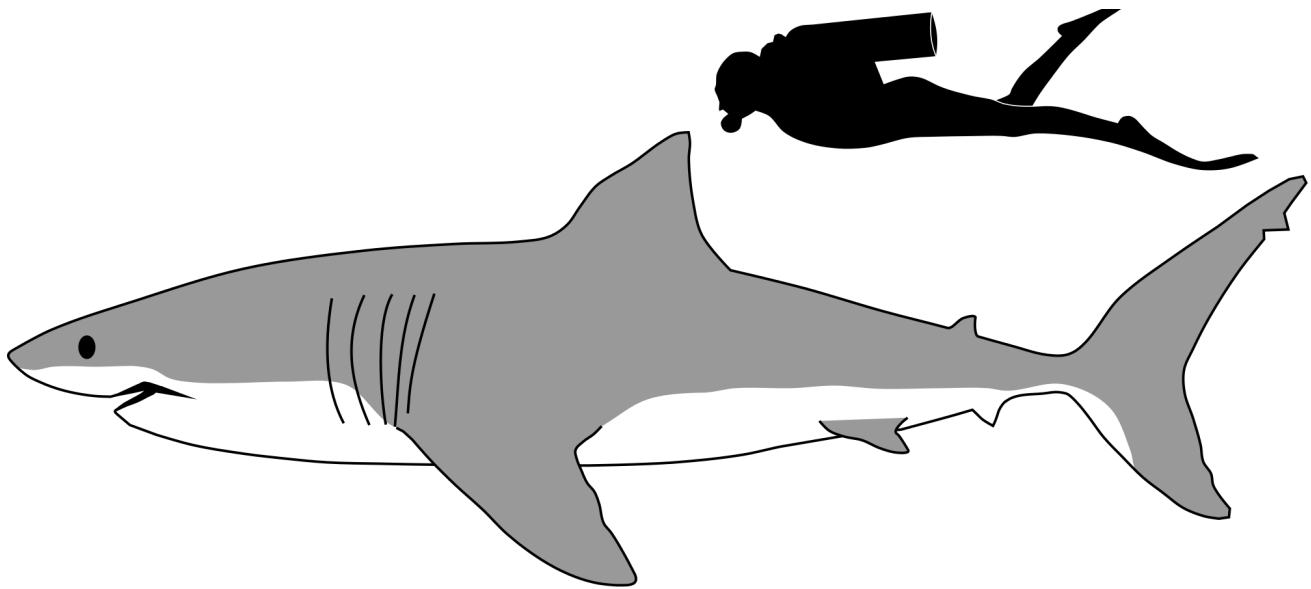

Tegn med kridt:

En afrikansk elefant.

Den skal være 5 meter lang.

Dens snabel skal være 2 meter lang.

Den skal være 3 meter høj.

Tegn med kridt:

En giraf

Den skal være 6 meter høj

Den skal være 2 meter lang

Tegn med kridt:

En hvid-haj

Den skal være 4 meter lang.

Dens krop skal være 1 meter tyk

Fra finnespids til finnespids måler den  
1,5 meter

Fra halespids til halespids måler den  
1,5 meter